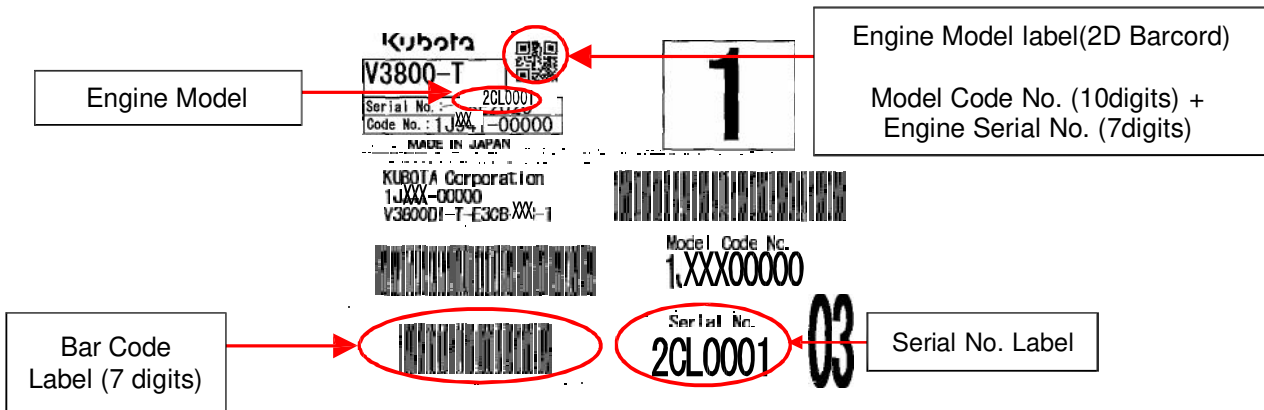

5 Opvolgend nummer

Production in Month (QTY)	Sequence Number	Remarks
1 ~ 9,999	0001-9999	Number will coincide with the production order.
10,000 ~ 19,998	0001-9999	Number subtracted 9,999 will coincide with the production
19,999 ~ 20,997	A001-A999	A + 001 < xxx < 999 (xxx is production order #)
20,998 ~ 21,996	B001-B999	B + 001 < xxx < 999 (xxx is production order #)

*1: Als er meer dan 21,996 units, worden geproduceerd, dan wordt de letter "C" gebruikt.

【Referentie】 Locatie van serienummer informatie op elk label

[Super Mini, 05, V3 series]

[03, 07 series]