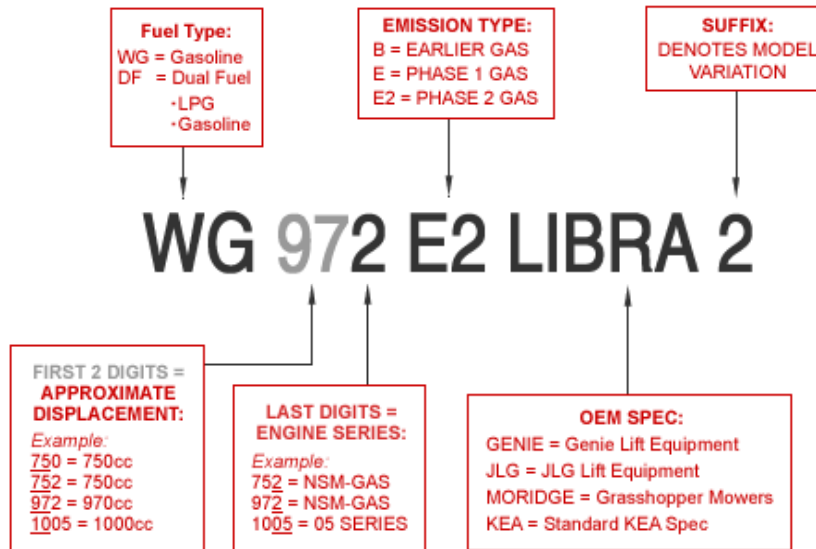

Ingeslagen in het motorblok, onder brandstofinjectiepomp

Model

Z400 / Z430 / D600 / D640 / V800

EL, EA, OC en ZB serie

Ingeslagen in voet van motor naast oliefilter

Model

EL300, EA300, OC60, OC95, ZB400, ZB500, ZB600

Type omschrijving gasmotor

Type omschrijving dieselmotor

Serienummer motor

Het motor serienummer is het identificatie nummer van de motor. Het is te vinden na het motor typenummer. De locatie van het gehele nummer varieert per type, zie bovenstaand. De nieuwe serienummers worden sinds januari 1998 toegepast. Het serienummer geeft aan wanneer de productie van de motor heeft plaatsgevonden.