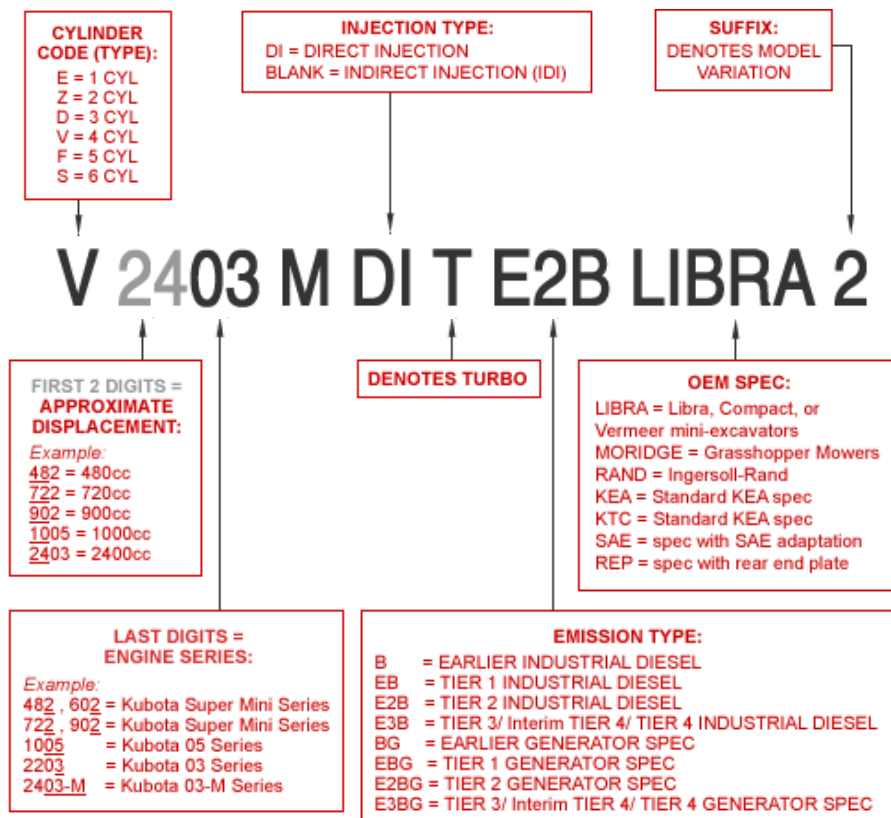

Ingeslagen in het motorblok, onder brandstofinjectiepomp

Model

Z400 / Z430 / D600 / D640 / V800

EL, EA, OC en ZB serie

Ingeslagen in voet van motor naast oliefilter

Model

EL300, EA300, OC60, OC95, ZB400, ZB500, ZB600

Type omschrijving gasmotor

Type omschrijving dieselmotor

Serienummer motor

Het motor serienummer is het identificatie nummer van de motor. Het is te vinden na het motor typenummer. De locatie van het gehele nummer varieert per type, zie bovenstaand. De nieuwe serienummers worden sinds januari 1998 toegepast. Het serienummer geeft aan wanneer de productie van de motor heeft plaatsgevonden.